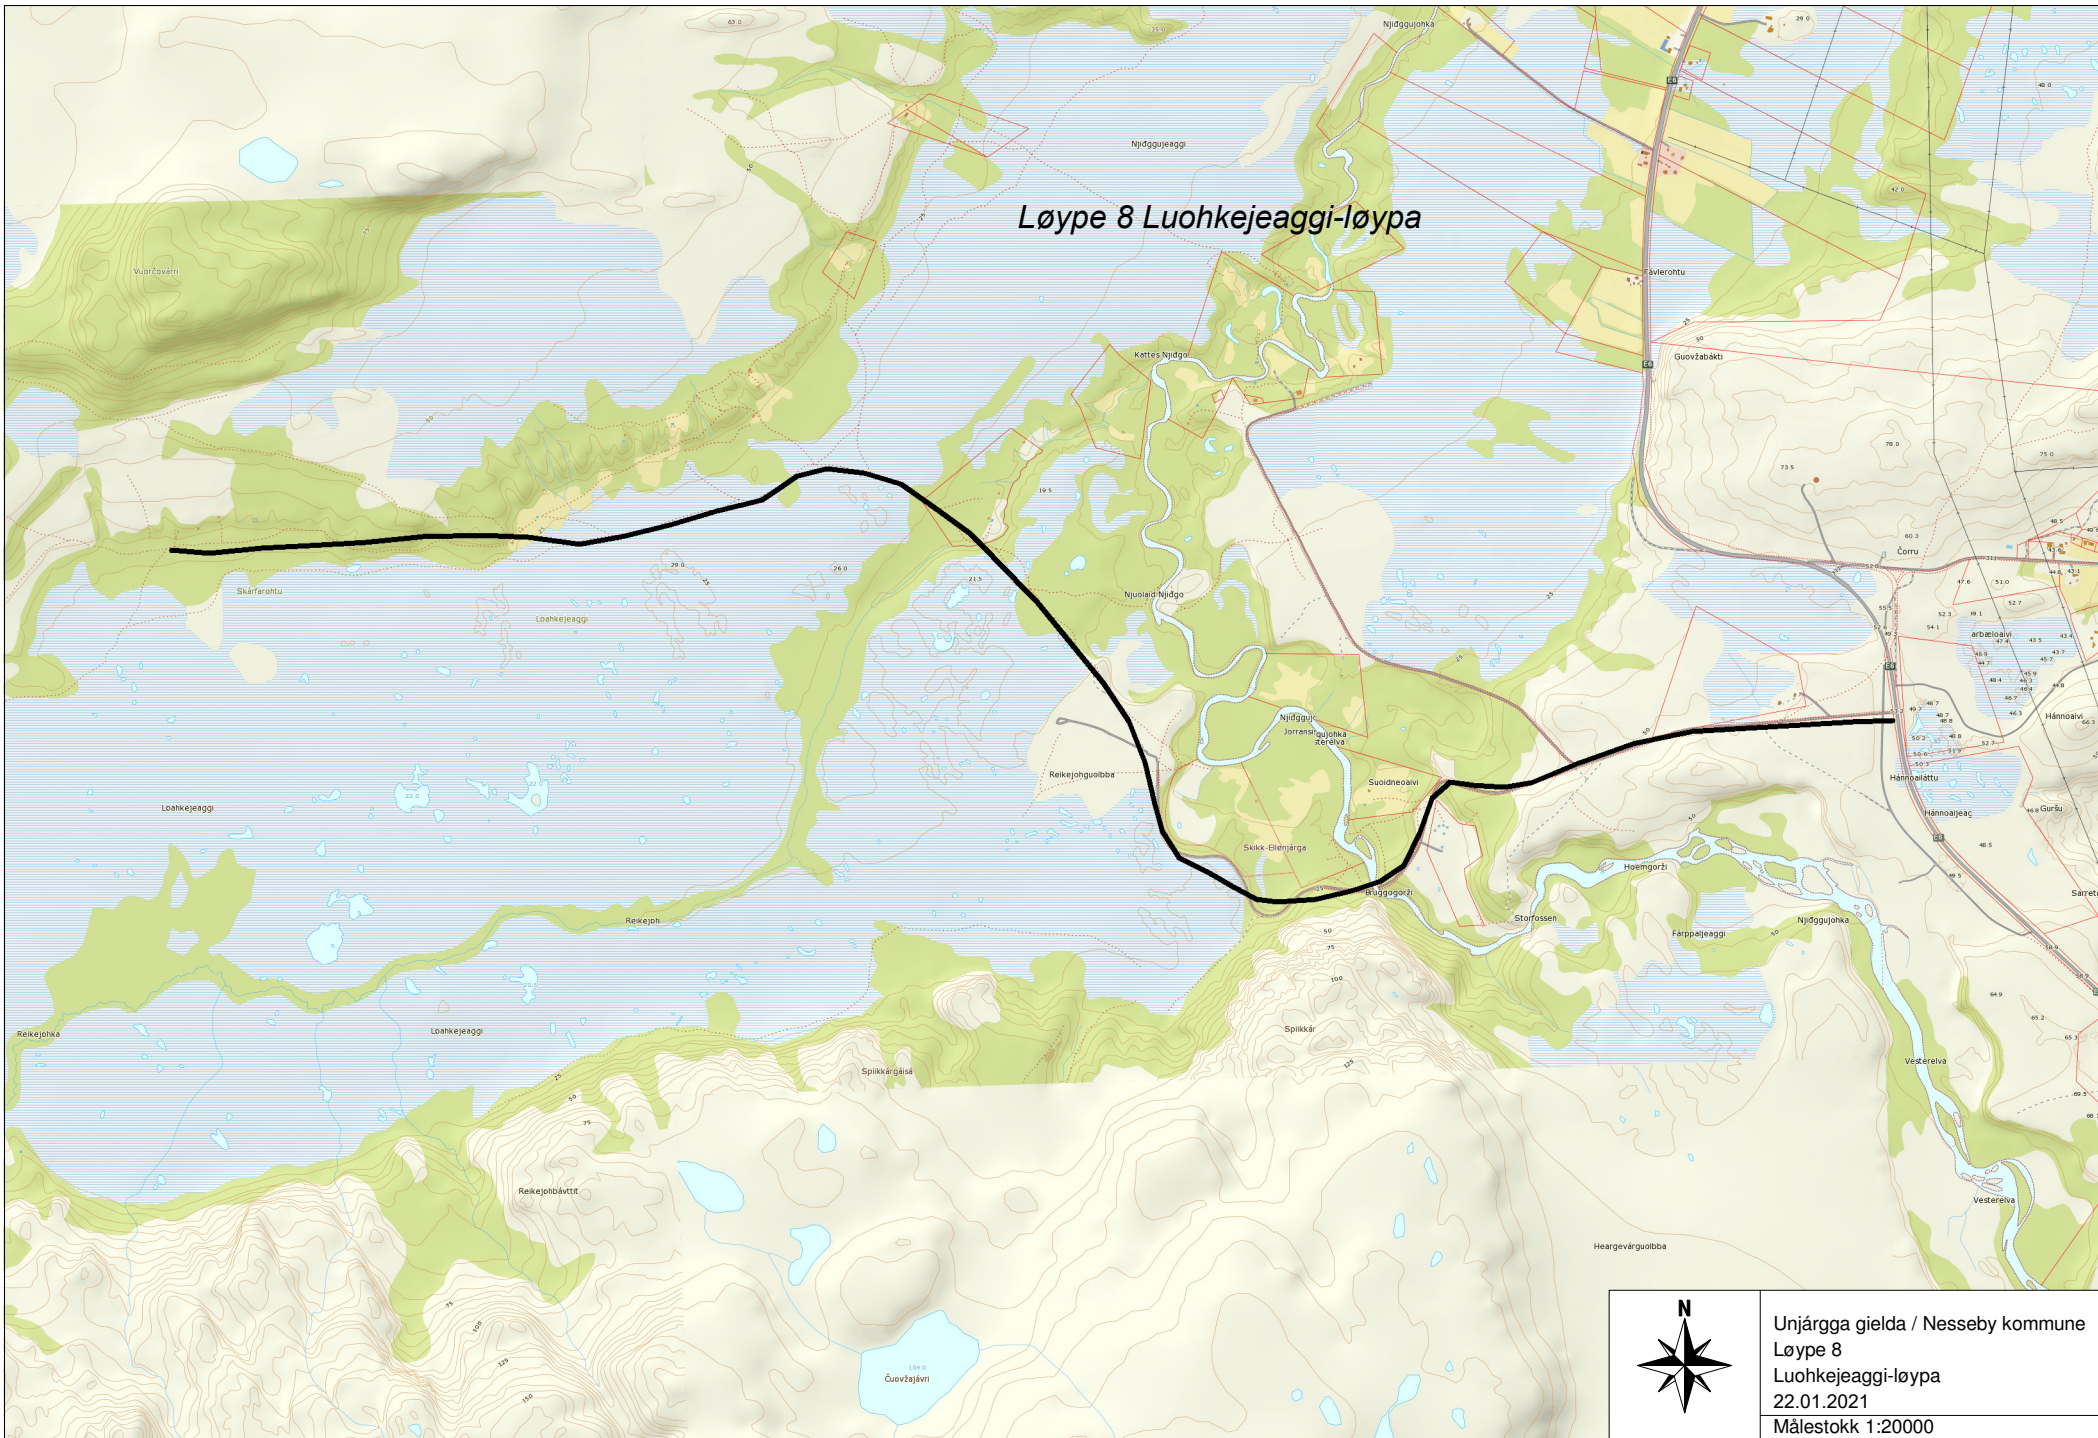

# Løype 8 Luohkejeaggi-løypa

Unjárgga gielda / Nesseby kommune  
Løype 8  
Luohkejeaggi-løypa  
22.01.2021  
Målestokk 1:20000